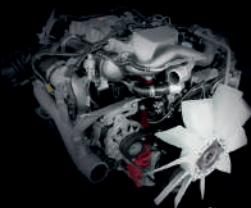

ดาวน์โหลดข้อมูล

HINO 500 MY22 DOMINATOR

FC

FC9JE1A-CBAHF
FC9JJ1A-CBAHF, FC9JL1A-CBAHF
FC9JJ1A-CXAHF, FC9JL1A-CXAHF

ช่วยประหยัด ปลอดภัย

คุ้มค่า มั่นใจ ทุกการลงทุน

• กล้องหมอก

• ที่นั่งลาดเอียง
เอกลักษณ์เฉพาะรุ่น

• ไฟส่องสว่างที่พื้น

• PM2.5 filter

*ยกเว้นรุ่น FC9JE1A-CBAHF

• เครื่องยนต์ 210 แรงม้า

• ไฟ LED เดย์ไลท์

• กระจกบาน

• ยางเรเดียลในรุ่น FC9JE1A